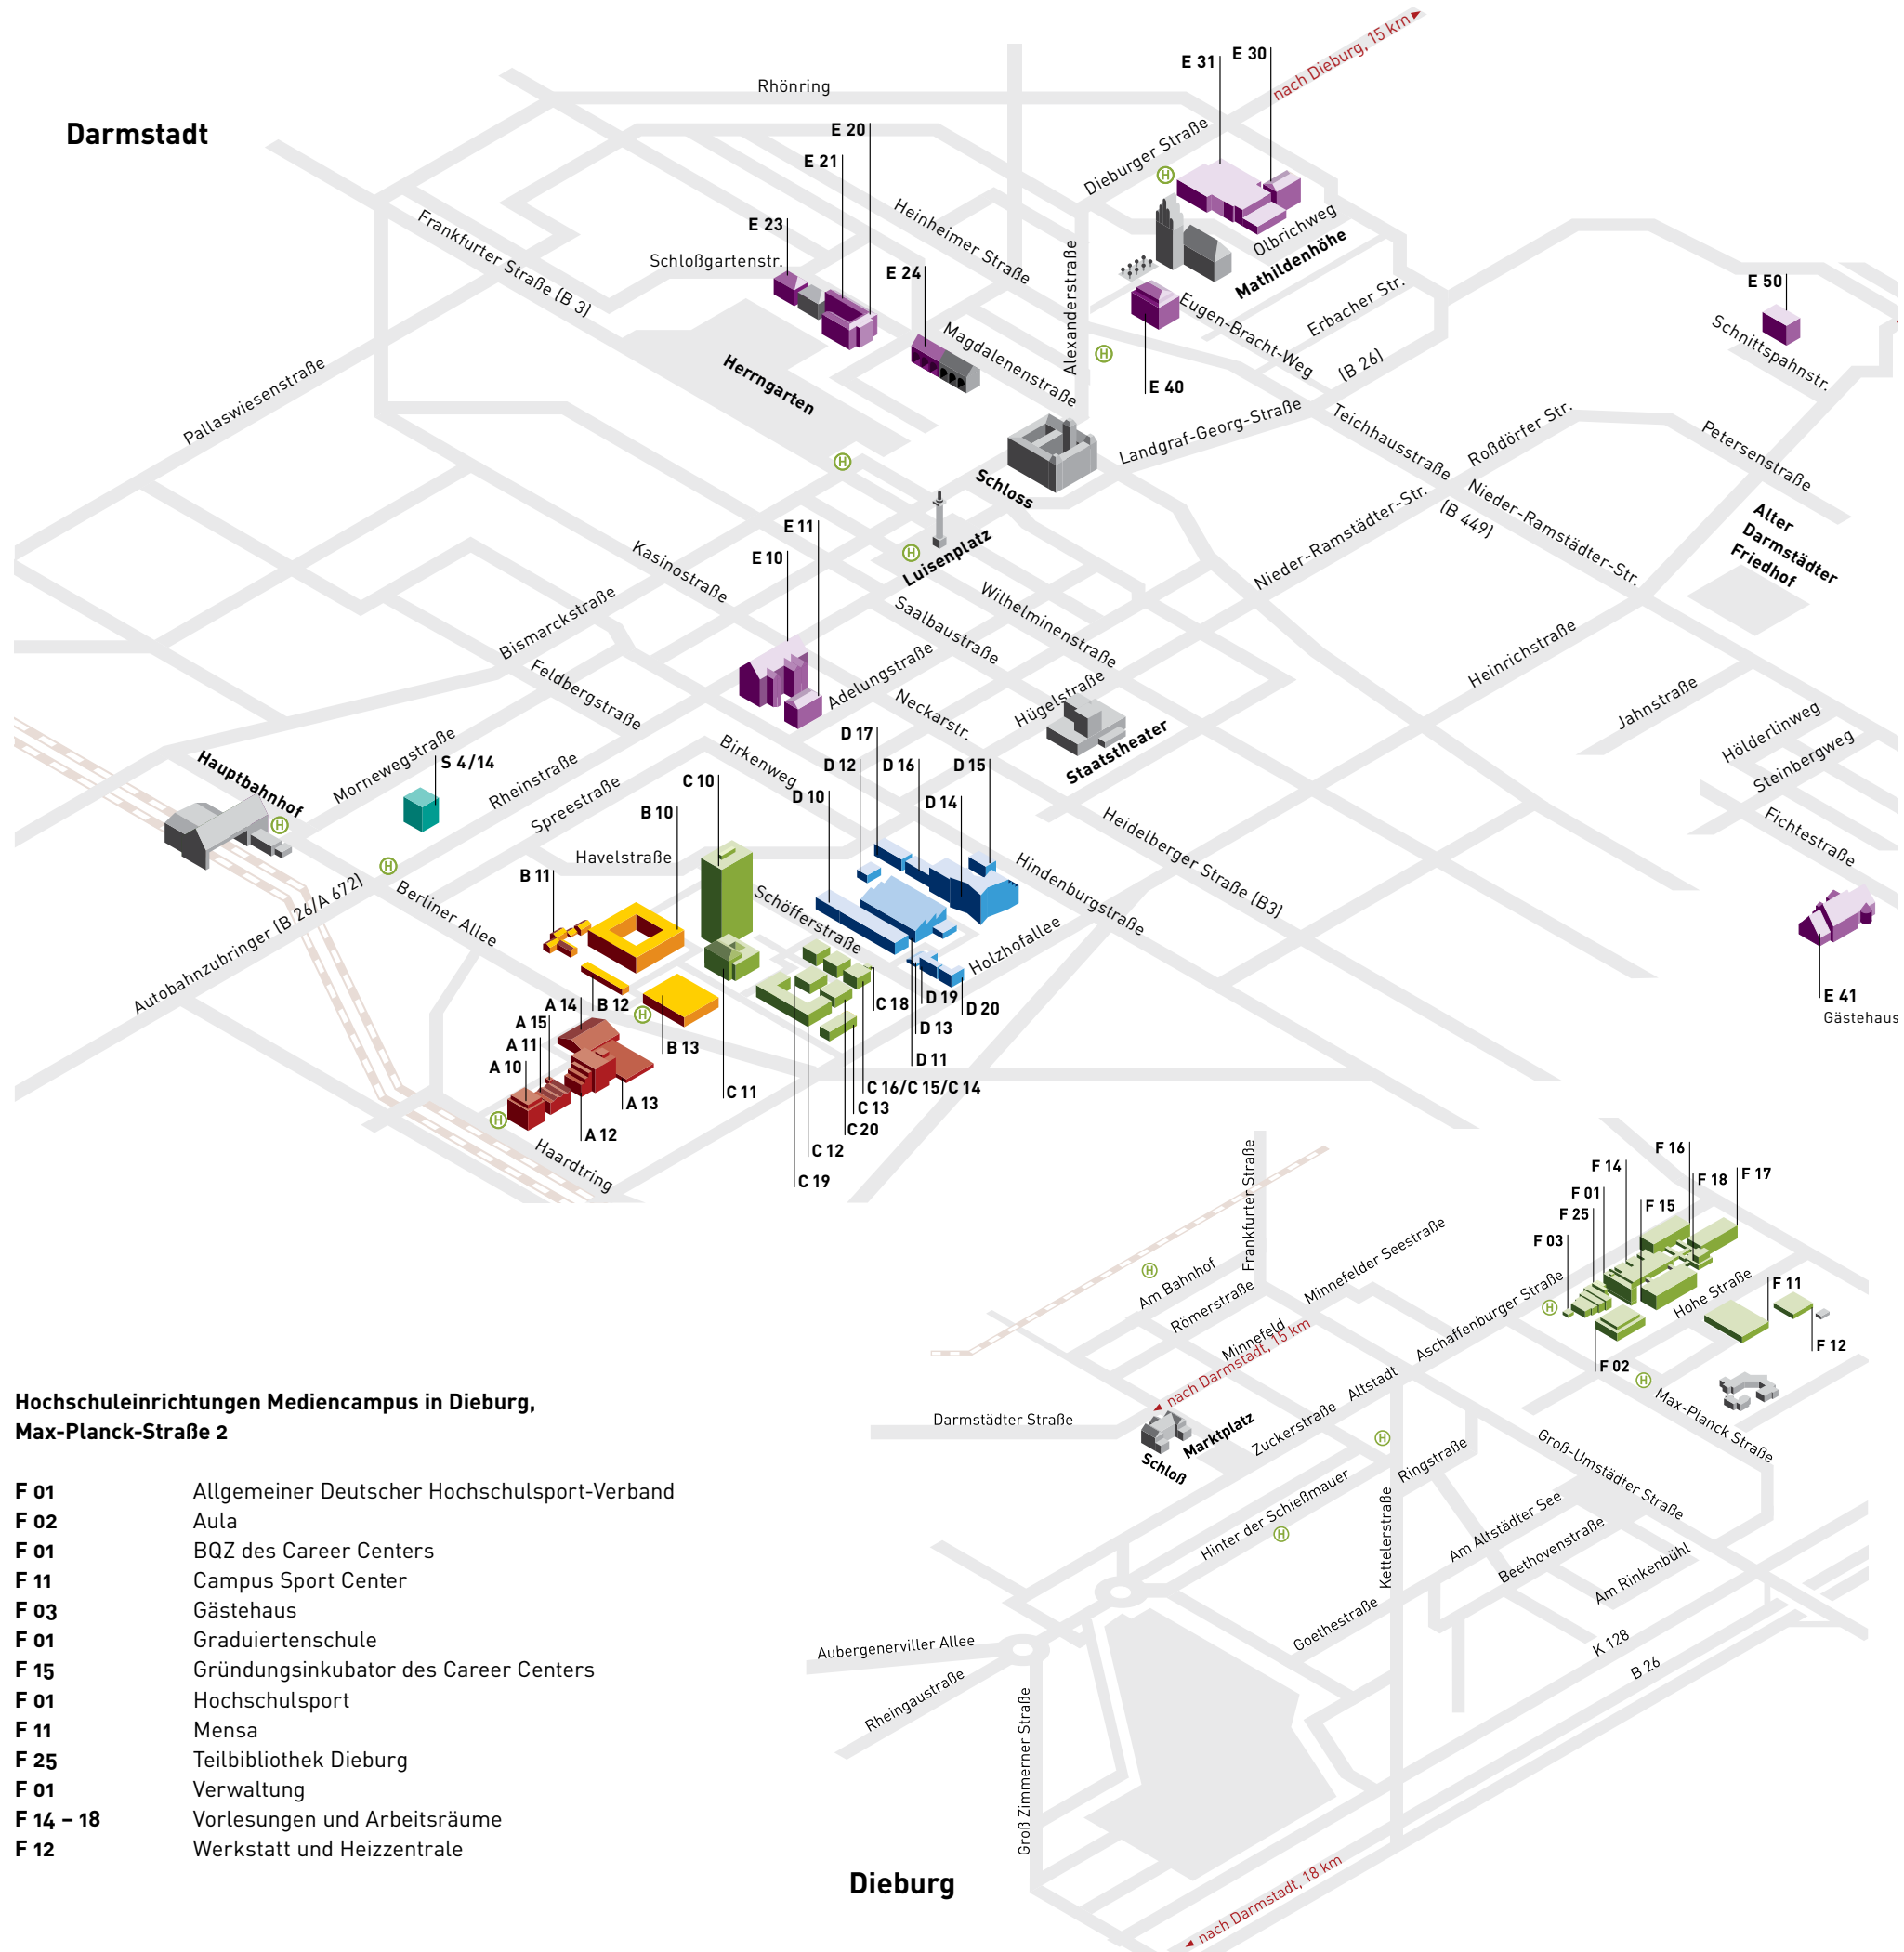

Hochschuleinrichtungen Darmstadt

- **C 10** ASTa - Allgemeiner Studierendenausschuss, Schöfferstraße 3
- **D 10** Bibliothek, Schöfferstraße 8
- **A 10** Career Center, Haardtring 100
- **A 10** Familienbüro, Haardtring 100
- **S 4/14** FHHRZ, Mornewegstraße 30
- **A 10** Graduiertenschule
- **A 15** Hausmeister, Haardtring
- **C 10** Hochschulleitung, Schöfferstraße 3
- **D 12** Hochspannungshalle, Schöfferstraße 8b
- **C 19** Hörsaalgebäude I, Schöfferstraße 3
- **C 20** Hörsaalgebäude II, Schöfferstraße 3
- **E 41** Internationales Gästehaus, Fichtestraße 33
- **D 20** Internationalisierung, Schöfferstraße 12
- **C 10** Kompetenzzentrum Lehre Plus, Schöfferstraße 3
- **D 13** Krabbelstube, Schöfferstraße 8
- **C 11** Mensa I, Schöfferstraße 3
- **A 11** Mensa II, Haardtring 100
- **B 11** Pavillon, Vorlesungsgebäude, Schöfferstraße 1
- **C 10** Prüfungsamt, Schöfferstraße 3
- **D 20** Sicherheit und Umwelt, Schöfferstraße 12
- **C 10** Studienberatung, Schöfferstraße 3
- **C 10** Student Service Center (SSC), Schöfferstraße 3
- **E20** Teilbibliothek Chemie, Hochschulstraße 2
- **E31** Teilbibliothek Gestaltung, Olbrichweg 10
- **E10** Teilbibliothek Sozialpädagogik, Adelingstraße 51
- **C 13** Vorlesungsgebäude, Schöfferstraße 3
- **D 19** Vorlesungsgebäude Schöfferstraße 10
- **B 13** Wasserbauhalle, Schöfferstraße 1
- **C10/D20** Weiterbildung, Schöfferstraße 3 und 12
- **C 10** Zentrale Verwaltung, Schöfferstraße 3
- **D 17** Zentrales Lernzentrum, Birkenweg 10

Hochschuleinrichtungen Mediencampus in Dieburg, Max-Planck-Straße 2

- **F 01** Allgemeiner Deutscher Hochschulsport-Verband
- **F 02** Aula
- **F 01** BQZ des Career Centers
- **F 11** Campus Sport Center
- **F 03** Gästehaus
- **F 01** Graduiertenschule
- **F 15** Gründungsinkubator des Career Centers
- **F 01** Hochschulsport
- **F 11** Mensa
- **F 25** Teilbibliothek Dieburg
- **F 01** Verwaltung
- **F 14 - 18** Vorlesungen und Arbeitsräume
- **F 12** Werkstatt und Heizzentrale